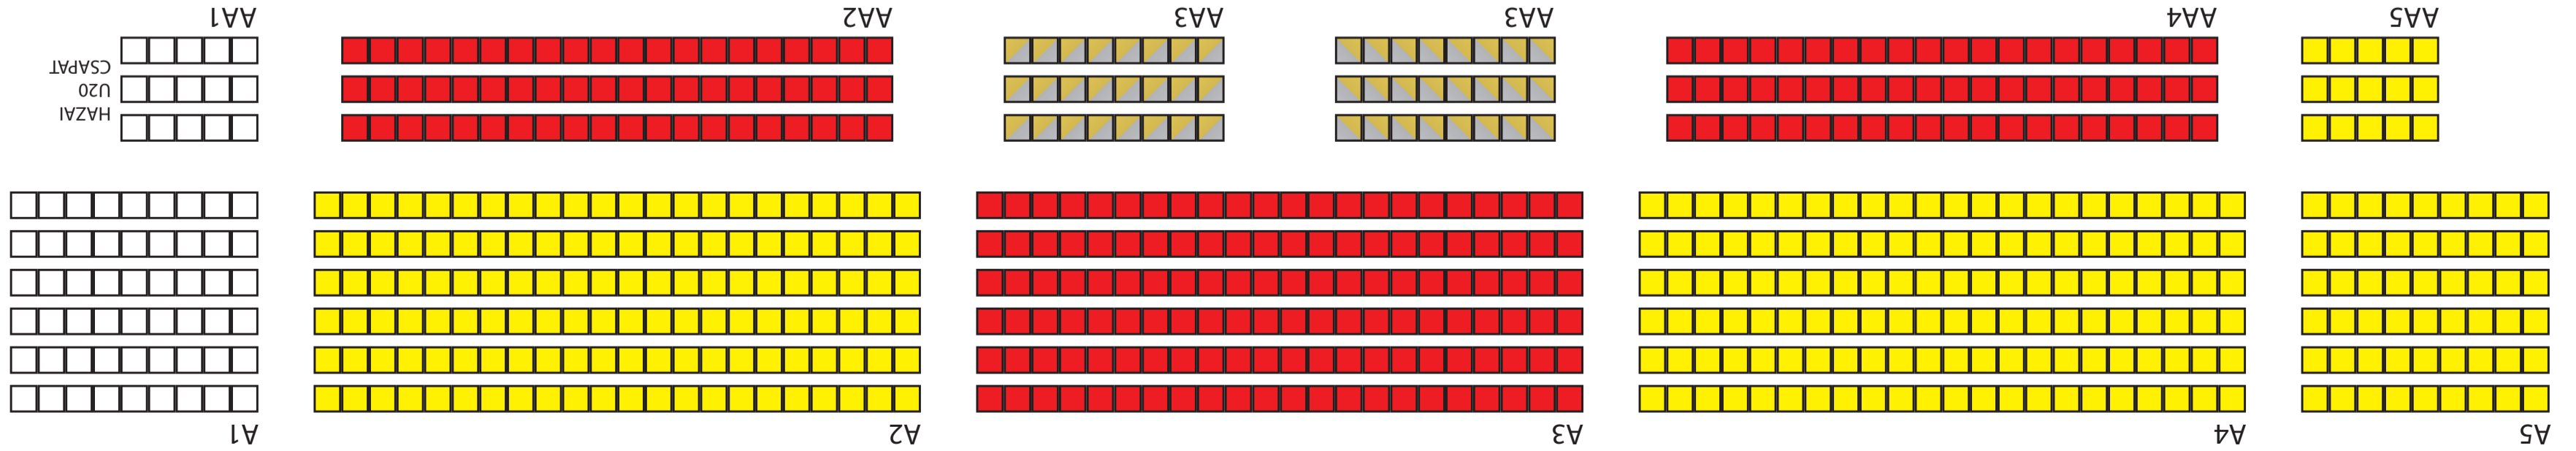

Park felől

B SZEKTOR

SKY BOX

SAJTÓ

KORDON

KORDON

SERCO - TF - BUDAPEST

VENDÉG CSAPAT

A SZEKTOR

Dioszegy Sámuel utca felől