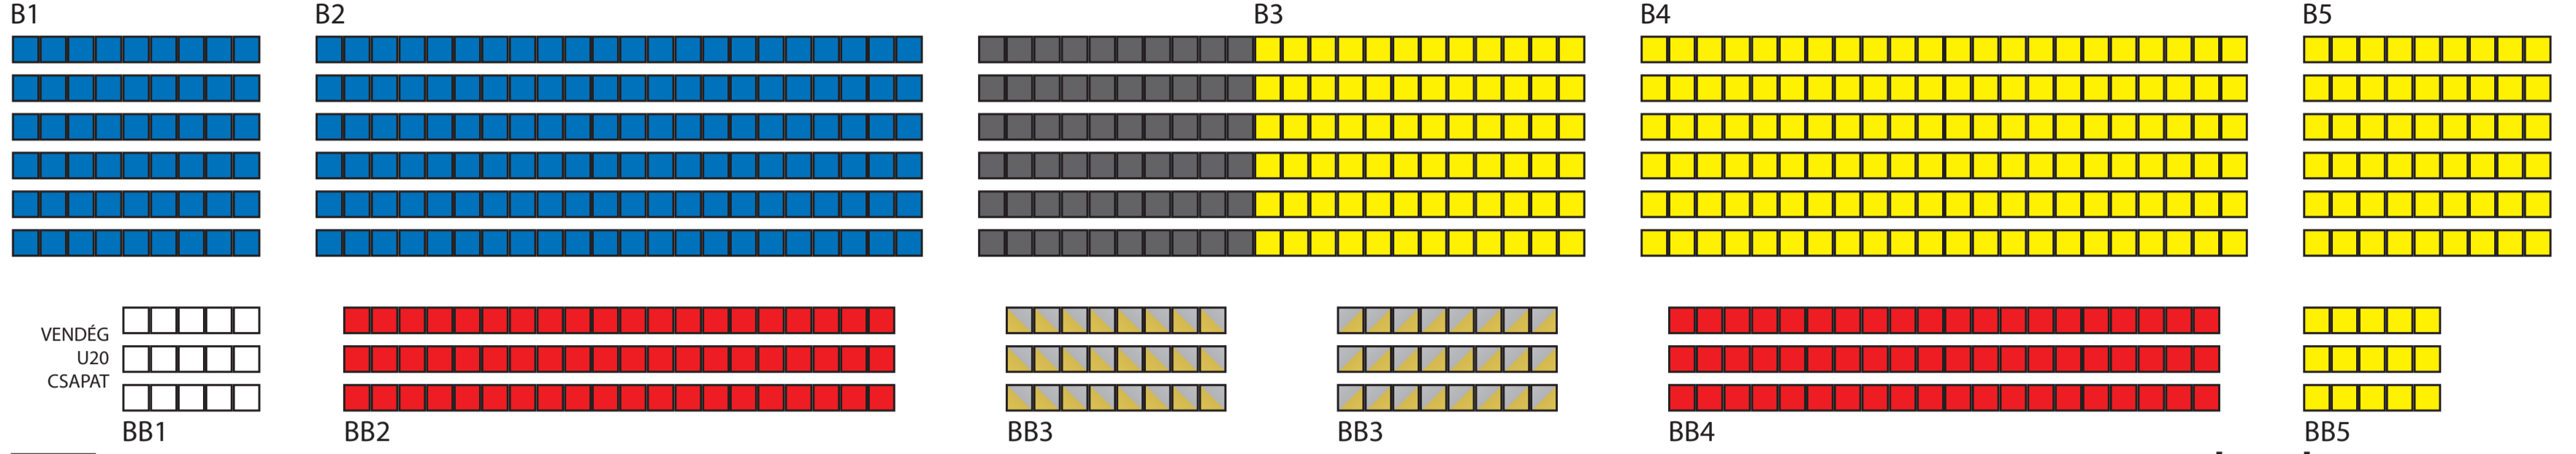

Park felől

B SZEKTOR

SKY BOX

SAJTÓ

KORDON

KORDON

SERCO - TF - BUDAPEST

VENDÉG CSAPAT

A SZEKTOR

Dioszegy Sámuel utca felől